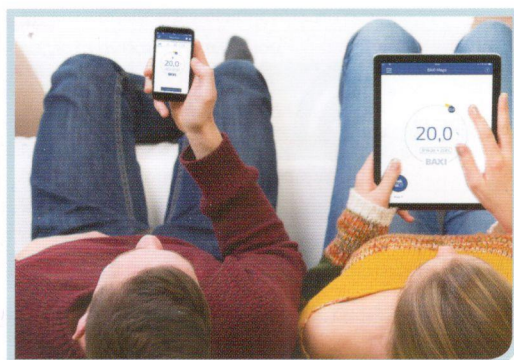

Δυνατότητα ελέγχου μέσω πολλαπλών smartphones ή tablets

Συνδέοντας τη συσκευή, σας δίνεται η δυνατότητα να ελέγχετε τη θέρμανση της οικίας σας από όπου κι αν βρίσκεστε. Επίσης έχετε τη δυνατότητα να τη συνδέσετε με πολλαπλά smartphones ή tablets ώστε κάθε μέλος της οικογένειας να μπορεί να αλληλεπιδράσει.