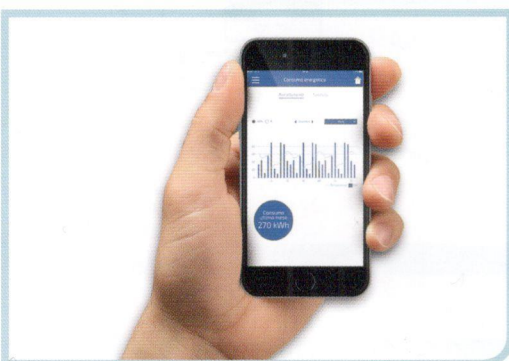

Baxi Mago

- Χρονοθερμοστάτης με ενσωματωμένο wi-fi
- Για τη σύνδεση του Baxi Mago με το διαδίκτυο, δεν απαιτείται η σύνδεση άλλων συσκευών με το router
- Διαθέσιμη εφαρμογή APP για smartphones και tablets
- Ελληνικό menu
- Αισθητήρας παρουσίας
- Αυτοδιάγνωση βλαβών
- Δυνατότητα θερμοκρασιακού ελέγχου πολλών οικιών, εβδομαδιαίο χρονοπρόγραμμα, ειδικά προγράμματα διακοπών κλπ.
- Έλεγχος μέσω πολλαπλών συσκευών: Περισσότεροι του ενός μπορούν να αλληλεπιδράσουν με τον χρονοθερμοστάτη
- Δυνατότητα γρήγορου χρονοπρογραμματισμού που δημιουργείται αυτόματα βάσει των συνήθειών σας, απαντώντας σε μερικές απλές ερωτήσεις

OPENTHERM
ON/OFF

R-BUS

Ακολουθεί το πρόγραμμά σου!

Προγραμματίστε τη θέρμανση να ενεργοποιείται όταν τη χρειάζεστε, ρυθμίζοντας δύο διαφορετικά εβδομαδιαία χρονοπρογράμματα. Είναι επίσης δυνατό να δημιουργήσετε πέντε διαφορετικά σενάρια βάσει των διαφορετικών θερμοκρασιακών απαιτήσεων που μπορεί να έχετε (ημερήσιο, νυχτερινό, απογευματινό, εκτός οικίας, κλπ.)

Κατανάλωση υπό έλεγχο

Παρουσιάζει έναν οδηγό για το ποσό της ενέργειας που καταναλώνει το σύστημα θέρμανσής σας χρησιμοποιώντας εβδομαδιαία, μηνιαία ή ετήσια γραφήματα καταναλώσεων.

Σε βοηθά να εξοικονομήσεις χρήματα!